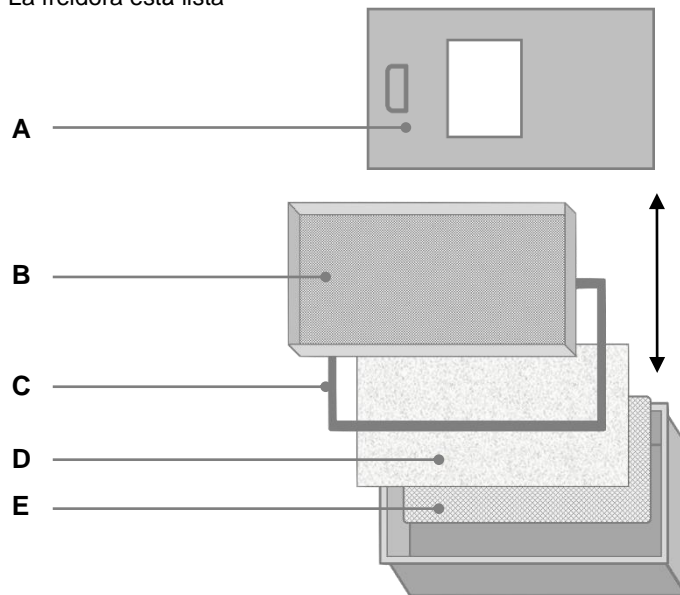

Papeles filtro Prime Filter

Elemento de filtrado de la freidora

**Evolution Elite
F5**

Reemplace el papel filtro Prime Filter una vez al día.

Reemplazo del papel filtro

Para reemplazar el papel filtro:

El interruptor debe estar ENCENDIDO

1. 1 Abra la puerta y saque la bandeja de drenaje. Retire la cubierta de la bandeja de drenaje **A**
2. 2 Retire la canastilla para restos **B** y el anillo de retención **C**. Lave y enjuague
3. 3 Retire y deseche el papel filtro **D**
4. 4 Retire la malla de filtrado **E**. Lave y enjuague. Limpie y enjuague la bandeja de drenado

Todas las piezas deben estar completamente secas antes de volverlas a montar

Para volver a montar la bandeja de drenado:

1. 1 Vuelva a instalar la malla de filtrado **E**. Inserte el nuevo papel filtro con el lado liso hacia abajo **D**
2. 2 Vuelva a colocar el anillo de retención **C**, la canastilla para restos **B**, la cubierta **A**
3. 3 Empuje la bandeja de drenado de vuelta bajo la freidora. Restablezca la detención de la bandeja de drenado

La freidora está lista

Certificación de laboratorio

Dada la mejora continua de los productos, las características técnicas podrían modificarse sin previo aviso.

Servicio Técnico 24 horas:
Servicio Técnico de Henny Penny
800 417.8405
technicalservices@hennypenny.com

Henny Penny Corporation
PO Box 60 Eaton OH 45320 USA
+1 937 456.8400 800 417.8417
+1 937 456.8434 Fax 800 417.8434 Fax
www.hennypenny.com

HENNY PENNY
Engineered to Last